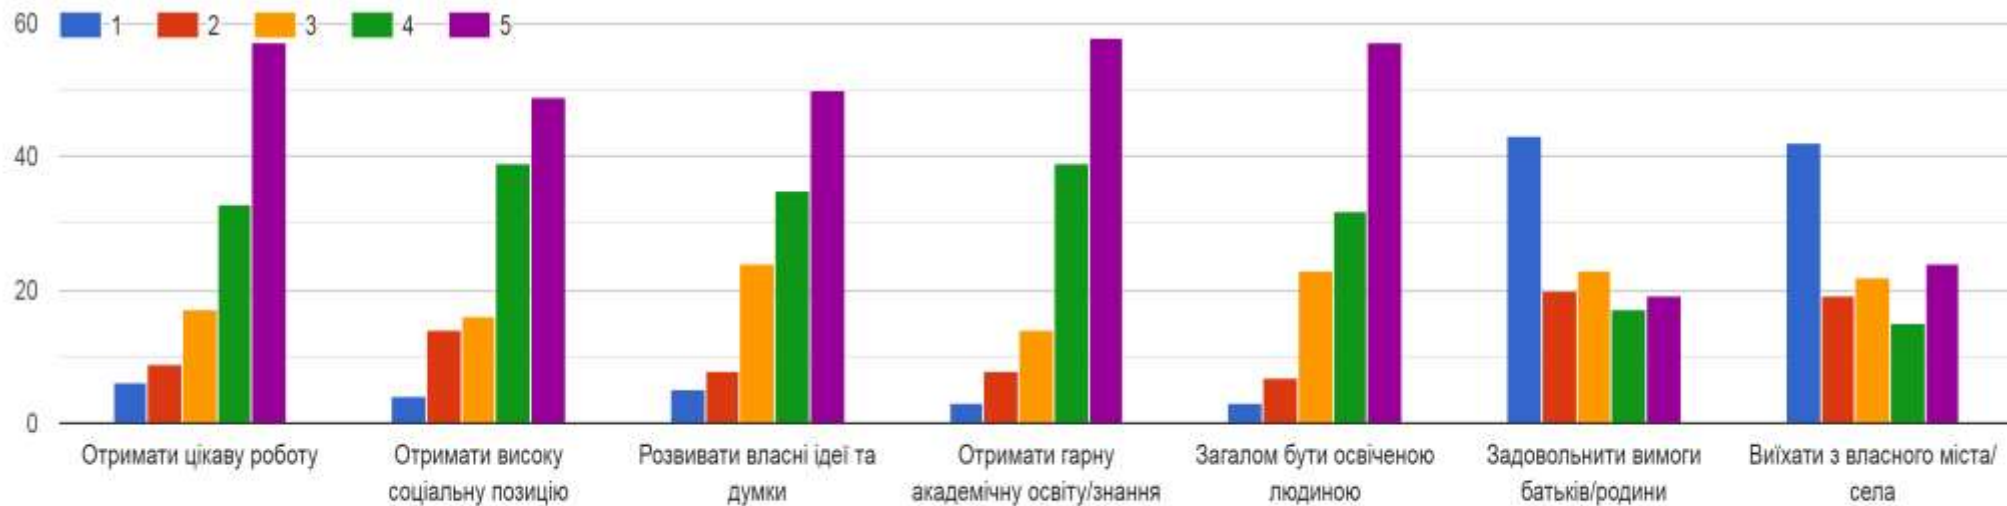

Вища освіта є корисною для того, щоб.... (дайте оцінку в кожному рядку за шкалою від 1 до 5, де 1 – не корисно, 5 – дуже корисно)