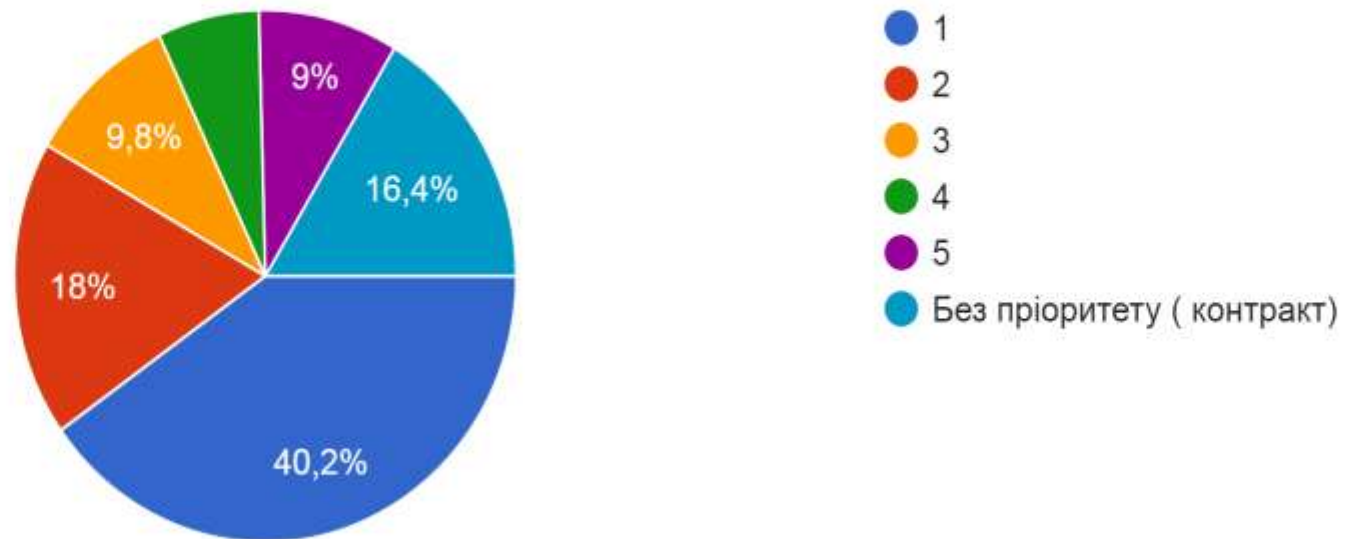

Яким пріоритетом при вступі була позначена та освітня програма, де Ви зараз навчаєтесь?

122 відповіді