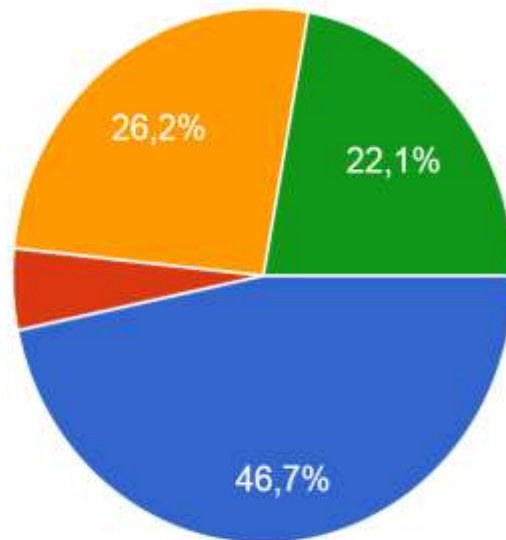

Вкажіть область, у якій Ви переважно проживали до вступу до університету?

122 відповіді

- м. Київ
- Автономна Республіка Крим
- Вінницька область
- Волинська область
- Дніпропетровська область
- Донецька область
- Житомирська область
- Закарпатська область

Вкажіть Вашу стать

122 відповіді

Де Ви мешкаєте на даний час?

122 відповіді

- З батьками
- З родичами
- У гуртожитку
- Маю/винаймаю окреме житло

Географічний факультет ЧНУ імені Ю. Федьковича

ДЯКУЮ ЗА УВАГУ!