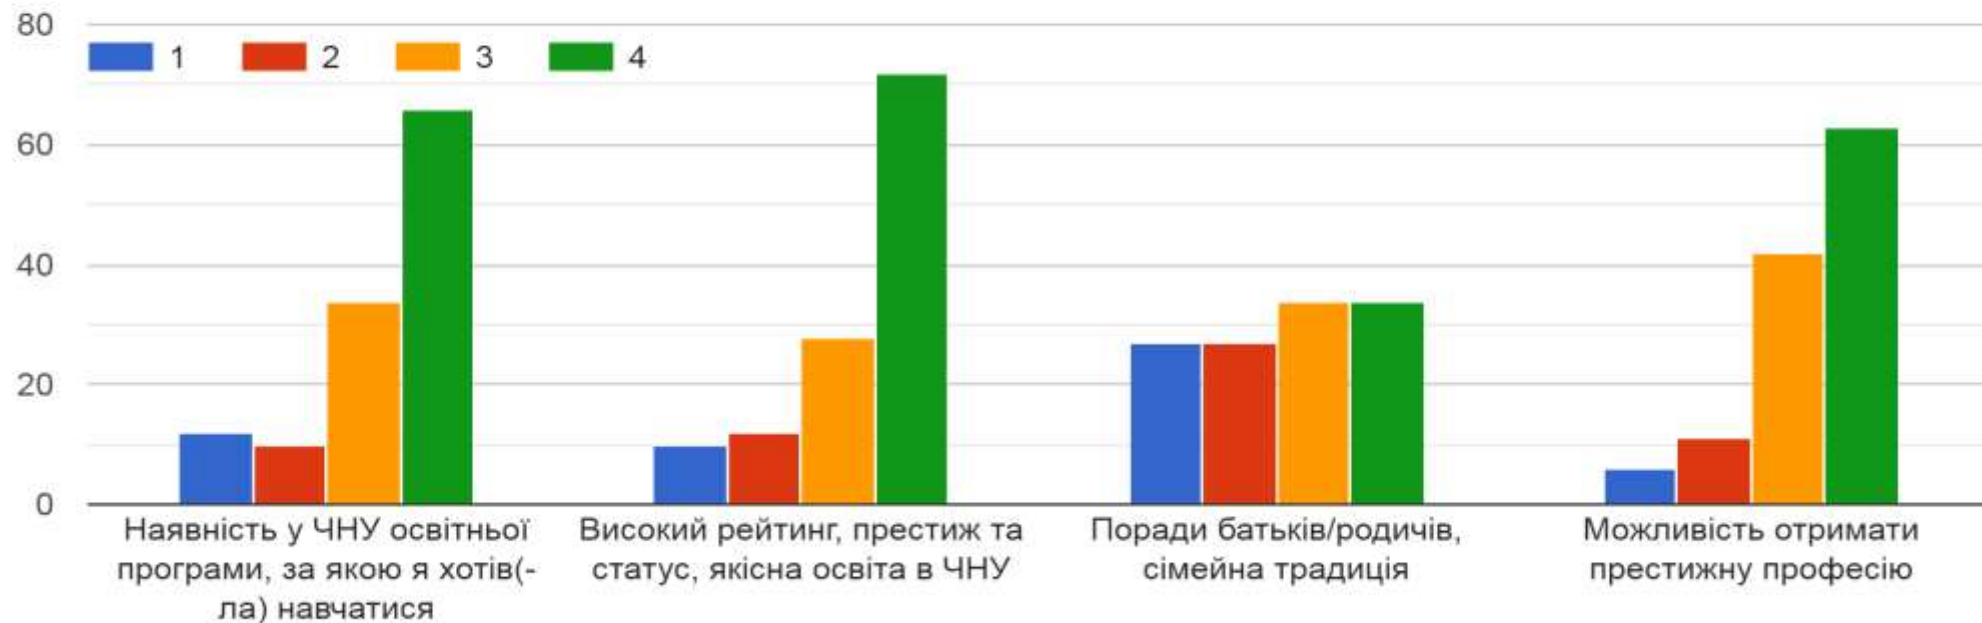

Географічний факультет ЧНУ імені Ю. Федьковича

Результати соціологічного опитування

"Першокурсник-2023"

Чи було для Вас важливо, до якого саме закладу вищої освіти (ЗВО) вступати?

122 відповіді

- Так, це було принципово для мене
- Ні, головним було вступити до будь-якого ЗВО
- Важко відповісти

Вища освіта є корисною для того, щоб.... (дайте оцінку в кожному рядку за шкалою від 1 до 5, де 1 – не корисно, 5 – дуже корисно)

Чи виправдалися Ваші очікування щодо вступу....

Наскільки Ви задоволені вступом до Чернівецького національного університету імені Юрія Федьковича?

122 відповіді

- Повністю задоволений
- Скоріше задоволений, ніж незадоволений
- Скоріше незадоволений, ніж задоволений
- Зовсім незадоволений
- Важко відповісти

Що вплинуло на Ваше особисте рішення щодо вступу до Чернівецького національного університету імені Юрія Федьковича? (дайте оці... 1 – зовсім не вплинуло, 5 – цілком вплинуло)