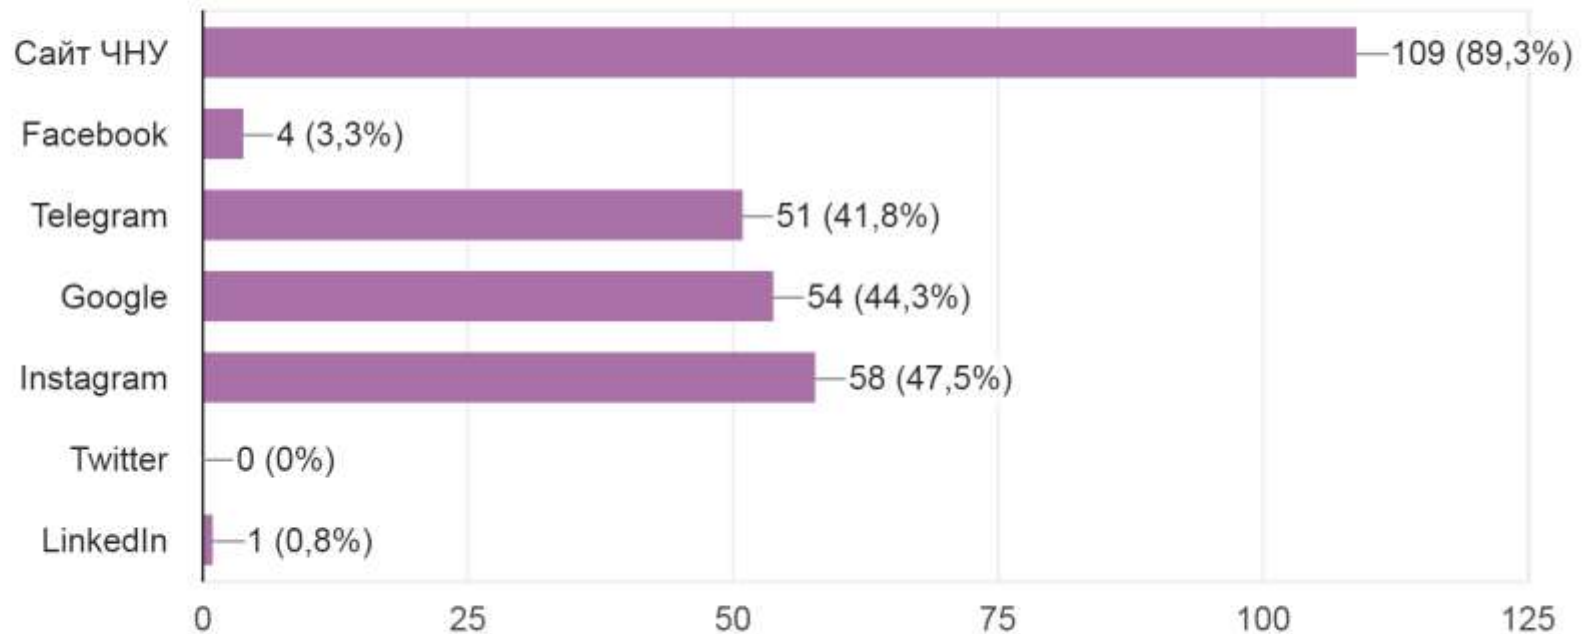

122 відповіді

- Повністю задоволений
- Скоріше задоволений, ніж незадоволений
- Скоріше незадоволений, ніж задоволений
- Зовсім незадоволений
- Важко відповісти

Що вплинуло на Ваше особисте рішення щодо вступу до Чернівецького національного університету імені Юрія Федьковича? (дайте оці... 1 – зовсім не вплинуло, 5 – цілком вплинуло)

Вкажіть інші причини/мотиви, які вплинули на Ваше особисте рішення щодо вступу до Чернівецького національного університету імені Юрія Федьковича

122 відповіді

Географічний факультет ЧНУ імені Ю. Федьковича

Якими інформаційними ресурсами Ви користувалися для отримання більш детальної інформації про освітню програму, за якою Ви зараз навчаєтеся?

122 відповіді

Наскільки важливими були для Вас такі причини для обрання освітньої програми, за якою Ви зараз навчаєтеся? (дайте оцінку за шкалою від 1 до 5, де 1 – не важливо, 5 – дуже важливо)