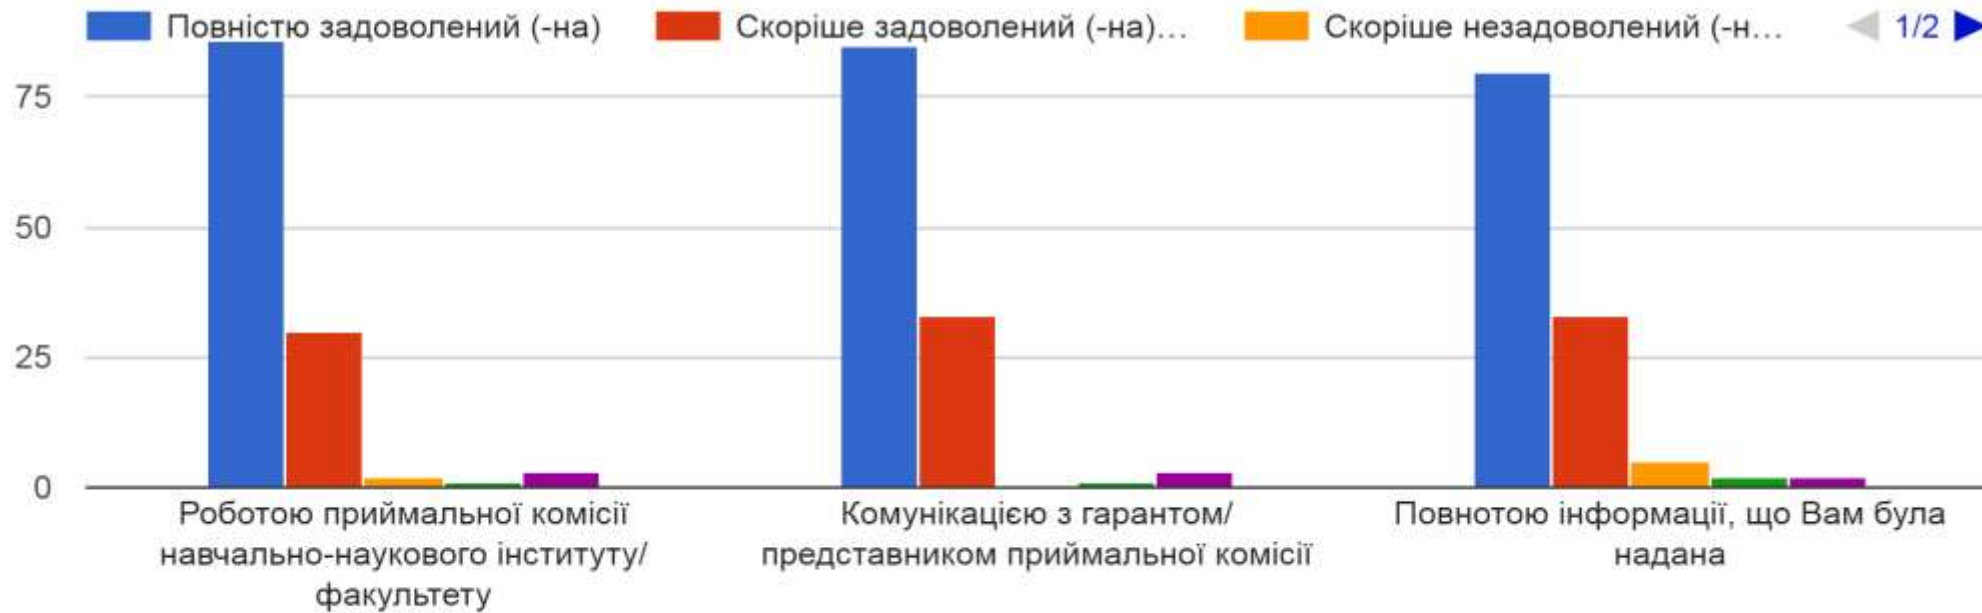

Оцініть рівень Вашої задоволеності...