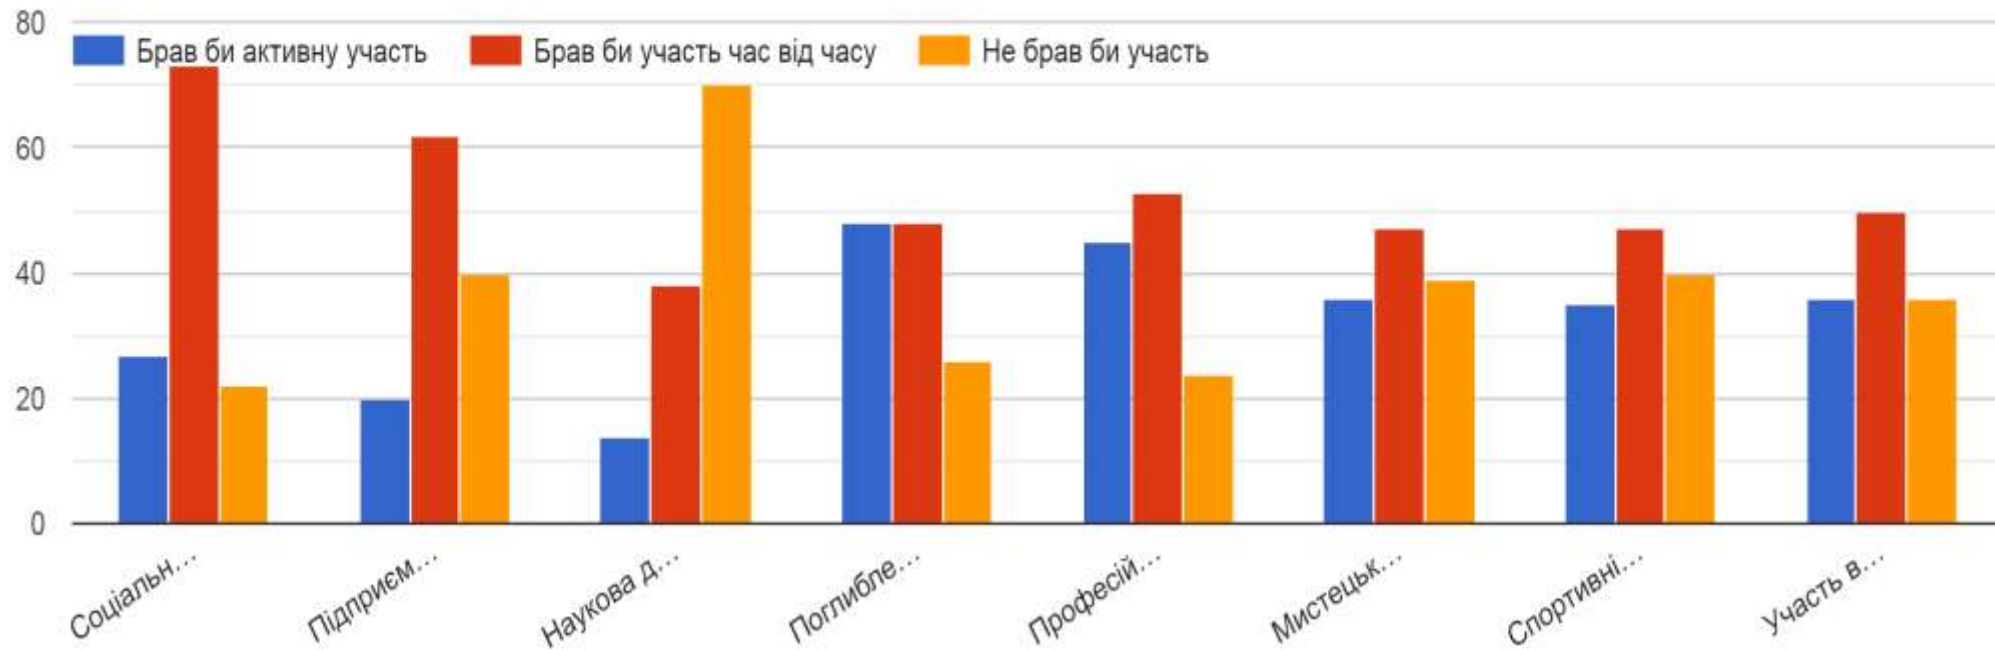

Вкажіть, будь ласка, напрями позанавчальної діяльності, в яких Ви би хотіли взяти участь