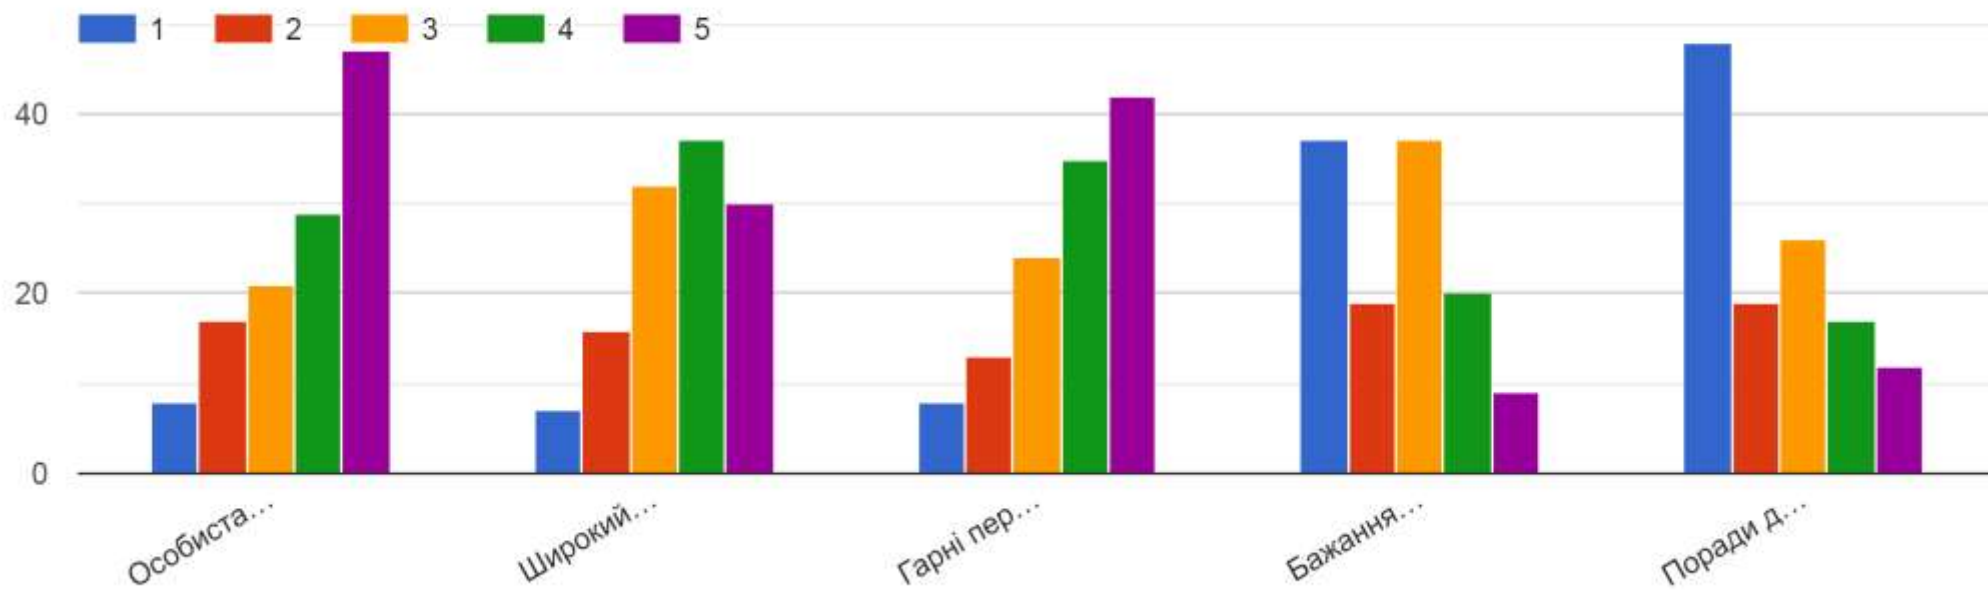

Наскільки важливими були для Вас такі причини для обрання освітньої програми, за якою Ви зараз навчаєтеся? (дайте оцінку за шкалою від 1 до 5, де 1 – не важливо, 5 – дуже важливо)