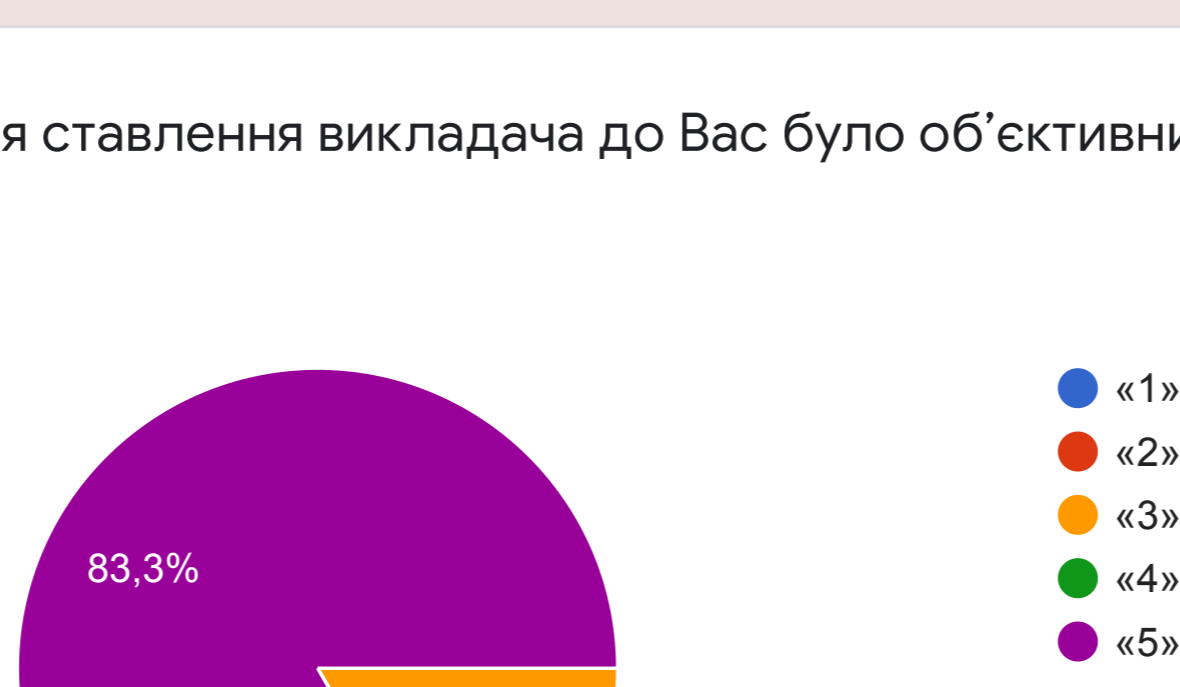

6б. Викладач зазначеної навчальної дисципліни висококваліфікований, компетентний.

6 відповідей