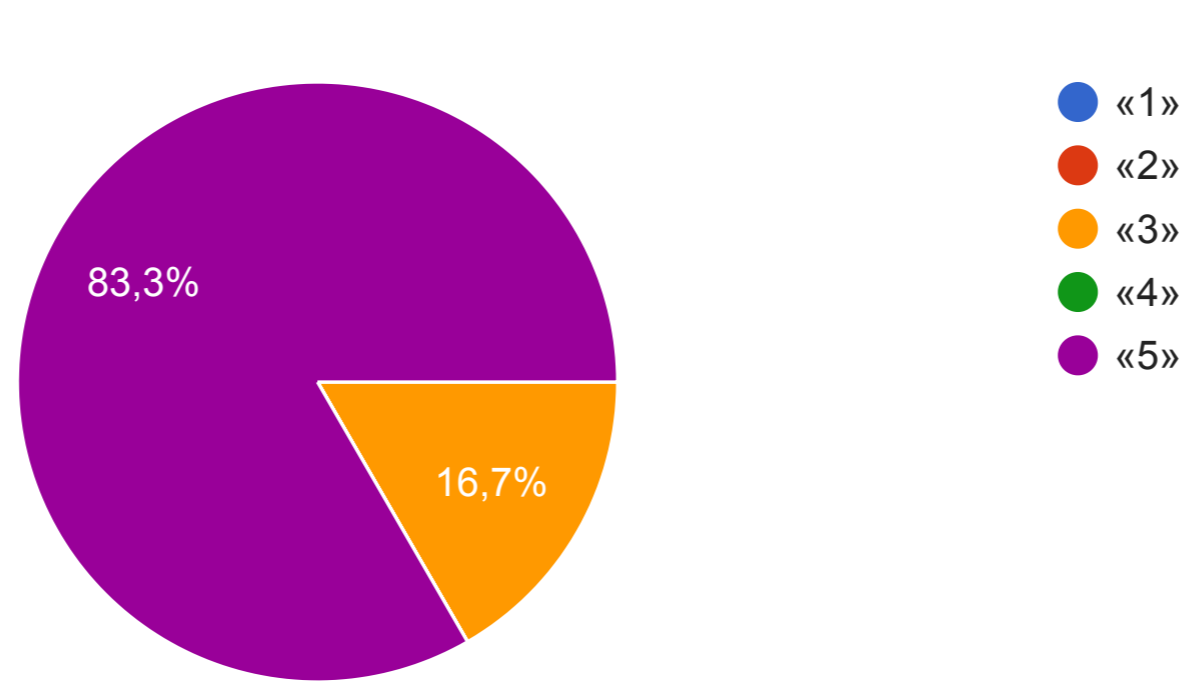

6 відповідей

2б. Під час навчальних занять Ви були зацікавлені, активні.

6 відповідей