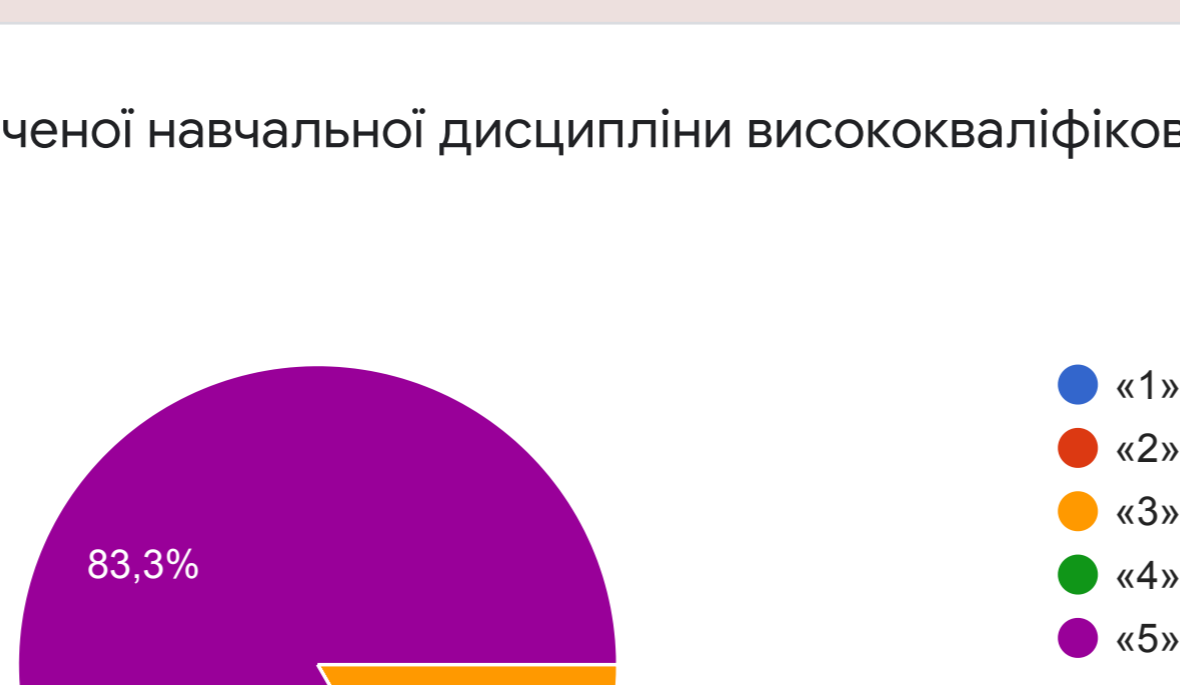

6 відповідей

Відповіді не приймаються

Повідомлення для учасників опитування

У цю форму більше не можна вносити відповіді

Усі відповіді

Запитання

Окремий респондент

1а. Ви вважаєте, що викладання матеріалу з навчальної дисципліни «Фізична географія Сонячної системи» здійснювалося доступно, послідовно, із роз'ясненням складних місць.

6 відповідей

2а. Під час навчальних занять Ви були зацікавлені, активні.

6 відповідей

3а. Зміст навчального матеріалу зазначеної дисципліни орієнтований на Ваш фах.

6 відповідей

4а. Впродовж вивчення навчальної дисципліни Ви мали змогу швидко контактувати з викладачем при необхідності.

6 відповідей

5а. Під час навчання ставлення викладача до Вас було об'єктивним і неупередженим.

6 відповідей

6а. Викладач зазначеної навчальної дисципліни висококваліфікований, компетентний.

6 відповідей

6 відповідей

2б. Під час навчальних занять Ви були зацікавлені, активні.

6 відповідей

3б. Зміст навчального матеріалу зазначеної дисципліни орієнтований на Ваш фах.

6 відповідей

4б. Впродовж вивчення навчальної дисципліни Ви мали змогу швидко контактувати з викладачем при необхідності.

6 відповідей

5б. Під час навчання ставлення викладача до Вас було об'єктивним і неупередженим.

6 відповідей

6б. Викладач зазначеної навчальної дисципліни висококваліфікований, компетентний.

6 відповідей

6 відповідей

2в. Під час навчальних занять Ви були зацікавлені, активні.

6 відповідей

3в. Зміст навчального матеріалу зазначеної дисципліни орієнтований на Ваш фах.

6 відповідей

4в. Впродовж вивчення навчальної дисципліни Ви мали змогу швидко контактувати з викладачем при необхідності.

6 відповідей

5в. Під час навчання ставлення викладача до Вас було об'єктивним і неупередженим.

6 відповідей